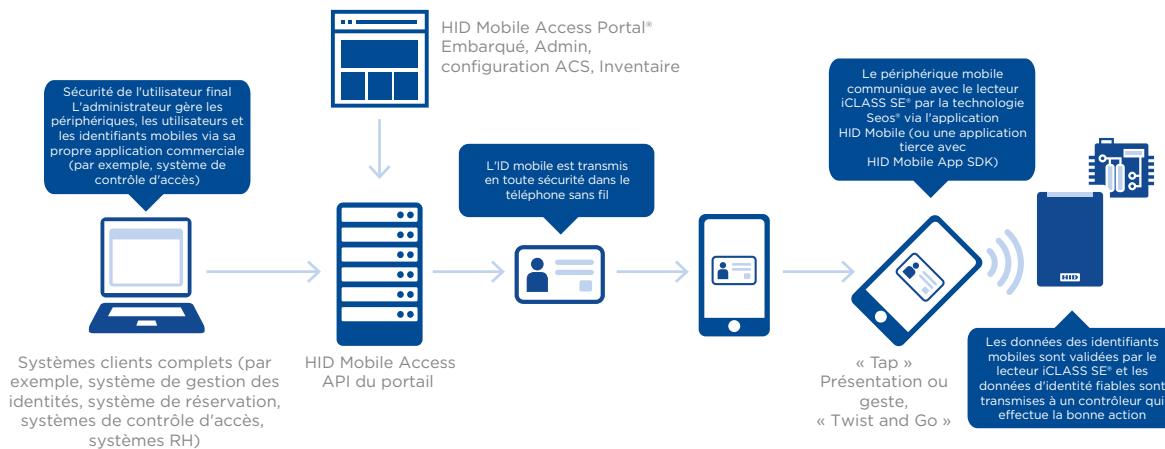

Gestion efficace des utilisateurs

Au cœur de HID Mobile Access

Tirez le meilleur parti de l'accès mobile. Le portail intuitif HID Mobile Access et l'application de HID Global permettent aux organisations de déployer et de gérer efficacement les utilisateurs mobiles en toute confiance. Fondé sur notre technologie Seos® primée, HID Mobile Access facilite la gestion des identités et propose la solution mobile la plus dynamique du marché. Des lecteurs compatibles mobiles et des identifiants mobiles sécurisés au portail de gestion dans le cloud, la technologie HID Mobile Access est conçue pour un fonctionnement harmonieux.

- Le portail HID Mobile Access dispose d'une interface utilisateur conviviale pour les administrateurs
- Enregistrement simple pour les utilisateurs via notre application intuitive
- Chaque transaction est unique afin d'assurer la confidentialité
- Les droits d'accès peuvent être gérés facilement par un administrateur à tout moment
- Une sécurité élevée

Cette solution vraiment à la pointe de la technologie incarne la prochaine étape en termes de sécurité et de commodité pour le contrôle d'accès. »

Adrian Noriega
Responsable projets opérationnels, RFI Enterprises, Inc.